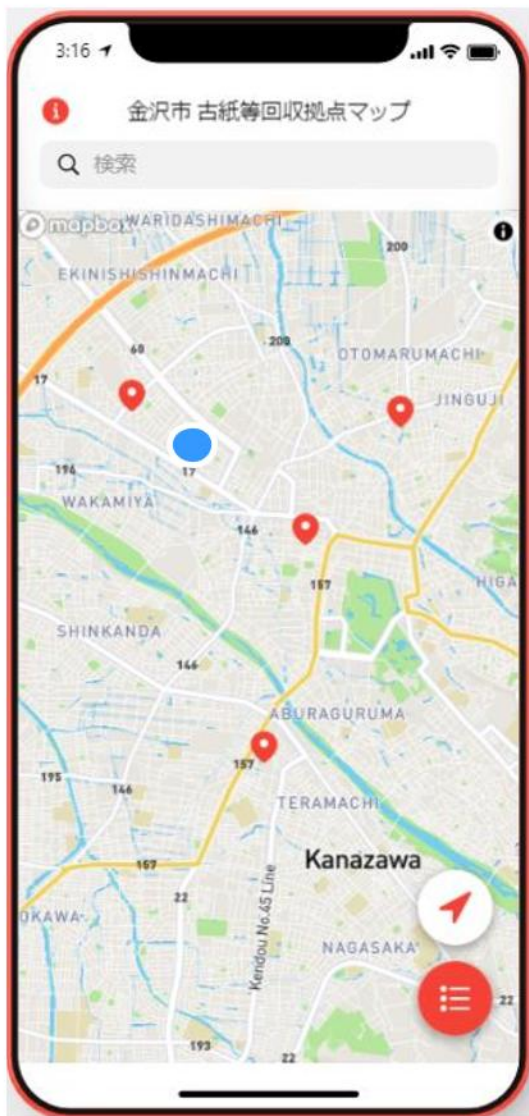

## <探し方の流れ>

1. 地図で近くの回収場所を探す（番号が記載）
2. 番号に応じた場所を表の中から探す（右側に○が記載）
3. ○の箇所と表の上の品目を確認して、回収可能かどうか確認する

→回収不可の場合は、1 からやり直し

→回収可能であっても、曜日・時間は別途HPより調べる必要あり

新聞	雑誌	雑誌がみ	段ボール	牛乳パック	古着・古布
----	----	------	------	-------	-------

# 解決アイデア：古紙等回収拠点マップアプリ

近くの回収場所が一目で分かる

1 タップ

品目・時間をパッと確認

1 タップ

選択して詳細が確認可能

- ✓ アプリでいつでも使える
- ✓ 現在地から近くの回収場所が分かりやすい
- ✓ 1タップでその回収場所の品目や時間が確認可能
- ✓ 詳細情報も簡単確認

手軽に使用できて、  
必要な情報が見やすく、  
複数個所の情報も  
手に入れやすい