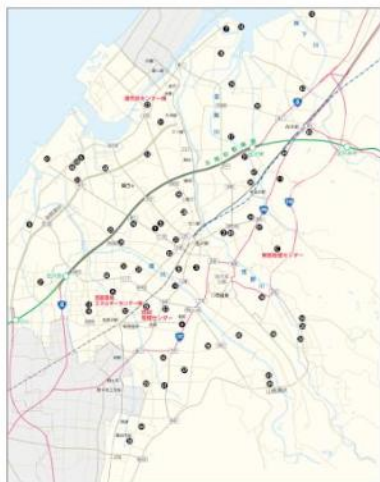

## <探し方の流れ>

1. 地図で近くの回収場所を探す（番号が記載） ※解像度が粗いので、PDF版を開く場合も
2. 番号に応じた場所のリンクをホームページから探してクリック
3. 個別の施設情報から回収品目や回収日時を確認して、回収可能かどうか確認する

→回収不可の場合は、1 からやり直し

### 古紙等回収拠点マップ

家庭から出る古紙は、小学校・中学校のPTA・育友会、少年連盟（子ども会）、町会などの地域団体が中心となって活動している集回収に出してください。

集回収の日程が合わない時は、身近な回収場所が一目でわかる回収拠点マップを参考に市施設や民間施設へ持ち込みましょう。

▶古紙等回収拠点マップ（PDF形式：1,803kbyte）

※回収できる古紙の種類や持ち込みができる曜日・時間帯は各施設によって異なります。

※各施設が定める回収（持ち込み）ルールを守りましょう。

※掲載の了承をいただいた施設の情報をご案内しています。

※種類ごとにまとめて、ひもでしばるか紙袋に入れて出しましょう

- A. 西部環境エネルギーセンター資源投入ステーション
- B. 西部管理センター資源投入ステーション
- C. 東部管理センター資源投入ステーション
- D. 赤市センター横資源投入ステーション

1. (株)石山商店
2. (株)上野東商店
3. 加藤東一商店
4. 金沢紙業(株)
5. 金沢紙業(株)市場店
6. (株)兼六リサイクルシステムズ 特営業所
7. (株)越村商店 本社店
8. (株)越村商店 もってきまっし辰土塙ステーション
9. (株)越村商店 もってきまっし専光寺ステーション
10. (株)太陽紙業金沢
11. 大松商事 金沢工場
12. 大松商事 八日市リサイクルBOX
13. 玉仲商店
14. (株)中部資源再開発 本社工場
15. (株)中部資源再開発 才田工場
16. (株)中部資源再開発 北町ステーション
17. (株)中部資源再開発 千田ステーション
18. (株)中部資源再開発 東蚊爪ステーション
19. (株)中部資源再開発 木越ステーション
20. (株)中部資源再開発 三池ステーション
21. (株)中部資源再開発 宮保ステーション
22. (株)ヨシタ金沢営業所
23. アルビス畝田店
24. アルビス田上店
25. イオンタウン金沢示野
26. イオンもりの里店
27. Aコープ安原店
28. カジマート北安江店
29. カジマート稲田店
30. コープおおめか
31. コープたまぼこ
32. コメリ ハード&グリーン金沢大友店
33. シメノドラッグ玉錦店
34. ナルックスなるわ店（11月29日閉店）
35. スーパーのアオキみずき店
36. ニュー三久あかつき店
37. ニュー三久泉が丘店
38. ニュー三久金沢西念店（4月13日閉店）
39. ニュー三久三陽店（3月31日閉店）
40. ニュー三久城南店
41. ニュー三久伏見台店