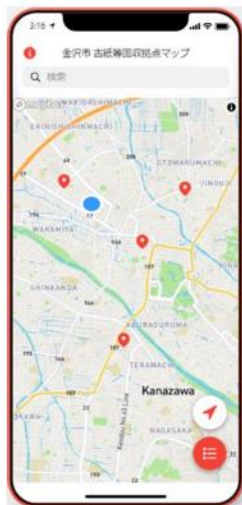

システム構成

スマートフォン
(アプリ)