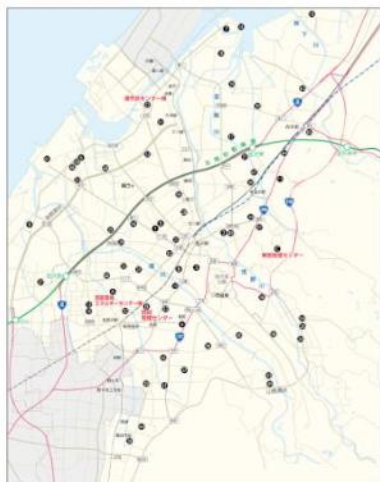

たまに回収に出したいときに
どうすればいいか分からない

課題分析：金沢市ホームページ

<探し方の流れ>

1. 地図で近くの回収場所を探す（番号が記載） ※解像度が粗いので、PDF版を開く場合も
2. 番号に応じた場所のリンクをホームページから探してクリック
3. 個別の施設情報から回収品目や回収日時を確認して、回収可能かどうか確認する

→回収不可の場合は、1 からやり直し

古紙等回収拠点マップ

家庭から出る古紙は、小学校・中学校のPTA・育友会、少年連盟（子ども会）、町会などの地域団体が中心となって活動している集団回収に出してください。

集団回収の日程が合わない時は、身近な回収場所が一目でわかる回収拠点マップを参考に市施設や民間施設へ持ち込みましょう。

▶古紙等回収拠点マップ（PDF形式：1,803kbyte）

※回収できる古紙の種類や持ち込みができる曜日・時間帯は各施設によって異なります。

※各施設が定める回収（持ち込み）ルールを守りましょう。

※掲載の了承をいただいた施設の情報をご案内しています。

※種類ごとにまとめて、ひもでしばるか紙袋に入れて出しましょう

- A. 西部環境エネルギーセンター資源投入ステーション
- B. 西部管理センター資源投入ステーション
- C. 東部管理センター資源投入ステーション
- D. 赤市民センター横資源投入ステーション

1. (株)石山商店
2. (株)上野東商店
3. 加藤東一商店
4. 金沢紙業(株)
5. 金沢紙業(株)市場店
6. (株)兼六リサイクルシステムズ 特営業所
7. (株)越村商店 本社店
8. (株)越村商店 もってきまっし辰土塙ステーション
9. (株)越村商店 もってきまっし春光寺ステーション
10. (株)太陽紙業金沢
11. 大松商事 金沢工場
12. 大松商事 八日市リサイクルBOX
13. 玉仲商店
14. (株)中部資源再開発 本社工場
15. (株)中部資源再開発 才田工場
16. (株)中部資源再開発 北町ステーション
17. (株)中部資源再開発 千田ステーション
18. (株)中部資源再開発 東蚊爪ステーション
19. (株)中部資源再開発 木越ステーション
20. (株)中部資源再開発 三池ステーション
21. (株)中部資源再開発 宮保ステーション
22. (株)ヨシタ金沢営業所
23. アルビス畝田店
24. アルビス田上店
25. イオンタウン金沢示野
26. イオンもりの里店
27. Aコープ安原店
28. カジマート北安江店
29. カジマート稲田店
30. コーポおおめか
31. コーポたまぼこ
32. コメリ ハード&グリーン金沢大友店
33. シメノドラッグ玉砕店
34. ナルックスなるわ店（11月29日閉店）
35. スーパーのアオキみずき店
36. ニュー三久あかつき店
37. ニュー三久泉が丘店
38. ニュー三久金沢西念店（4月13日閉店）
39. ニュー三久三陽店（3月31日閉店）
40. ニュー三久城南店
41. ニュー三久伏見台店